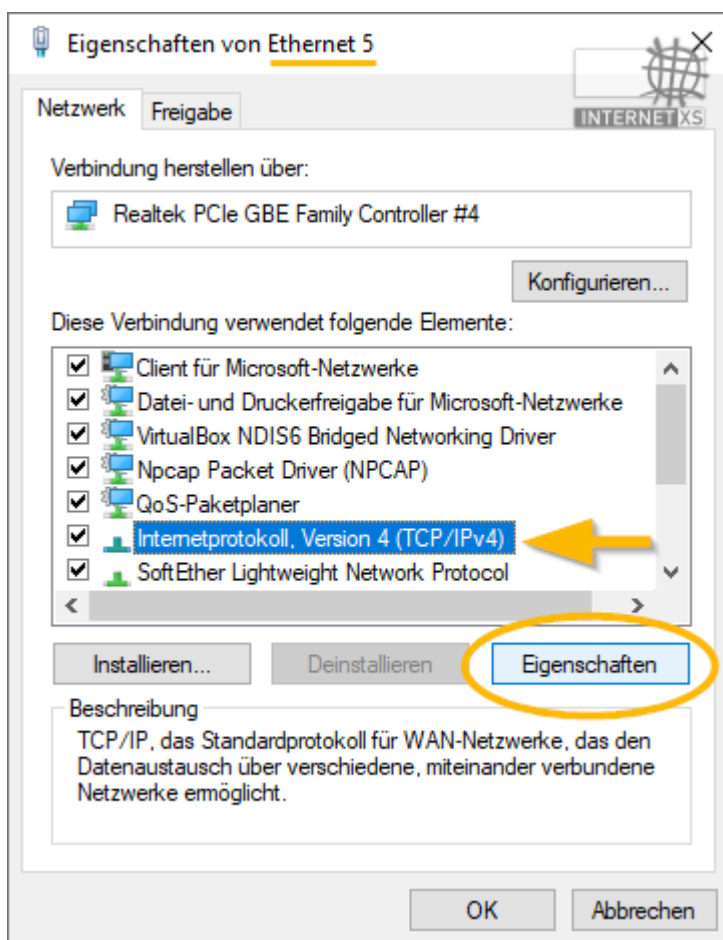

KB 65441: Netzwerkkonfiguration Windows Standard-Gateway ändern

Stand 24.02.2022, 12:51:26
Version 6217713e
Referenz-URL <https://www.internet-xs.de/kb/65441>
PDF-URL https://www.internet-xs.de/kb/Internet-XS_KB-65441-6217713e.pdf

Inhalt

Aktuelle IP-Konfiguration notieren / abspeichern 4
Neue IP-Konfiguration eingeben 4

Zielgruppe:

Windows-Anwender und Administratoren, die das Standard-Gateway eines Windows-PCs / Servers ändern möchten, z.B. um den Internet-Traffic über ein Internet XS IP-Gateway LAN zu transportieren.

In einer PDF-Datei können Zeilenumbrüche innerhalb von Code-Blöcken vorhanden sein, da die Seitenbreite begrenzt ist. Bitte verwenden Sie für Copy & Paste im Zweifelsfall ein Editor-Programm als Zwischenritt und entfernen Sie unerwünschte Zeilenumbrüche.

1. Öffnen Sie die Systemsteuerung (z.B. Windows + X, dann Systemsteuerung anklicken)
2. Wählen Sie oben rechts die Ansicht **Kleine Symbole** aus.
3. Klicken Sie auf **Netzwerk- und Freigabecenter**
4. Klicken Sie links auf **Adaptoreinstellungen ändern**
5. Klicken Sie mit der rechten Maustaste auf den verwendeten Netzwerk-Adapter.
 - i.d.R. ist sind 1 oder 2 Adapter verfügbar.
 - **Ethernet X** oder **LAN-Verbindung X** für kabelgebundene Adapter.
 - **Drahtlosnetzwerkadapter** für WLAN-Adapter.
 - Zur Hilfe: Unter der Bezeichnung des momentan aktiven Netzwerk-Adapters steht in der 2. Zeile in Hellgrau **Netzwerk X**.
6. Wählen Sie **Eigenschaften**
7. Klicken Sie in der Liste **Diese Verbindung verwendet folgende Elemente:** auf das Element **Internetprotokoll Version 4 (TCP/IPv4)** (nicht das Kontrollkästchen deaktivieren!)
8. Klicken Sie auf **Eigenschaften**